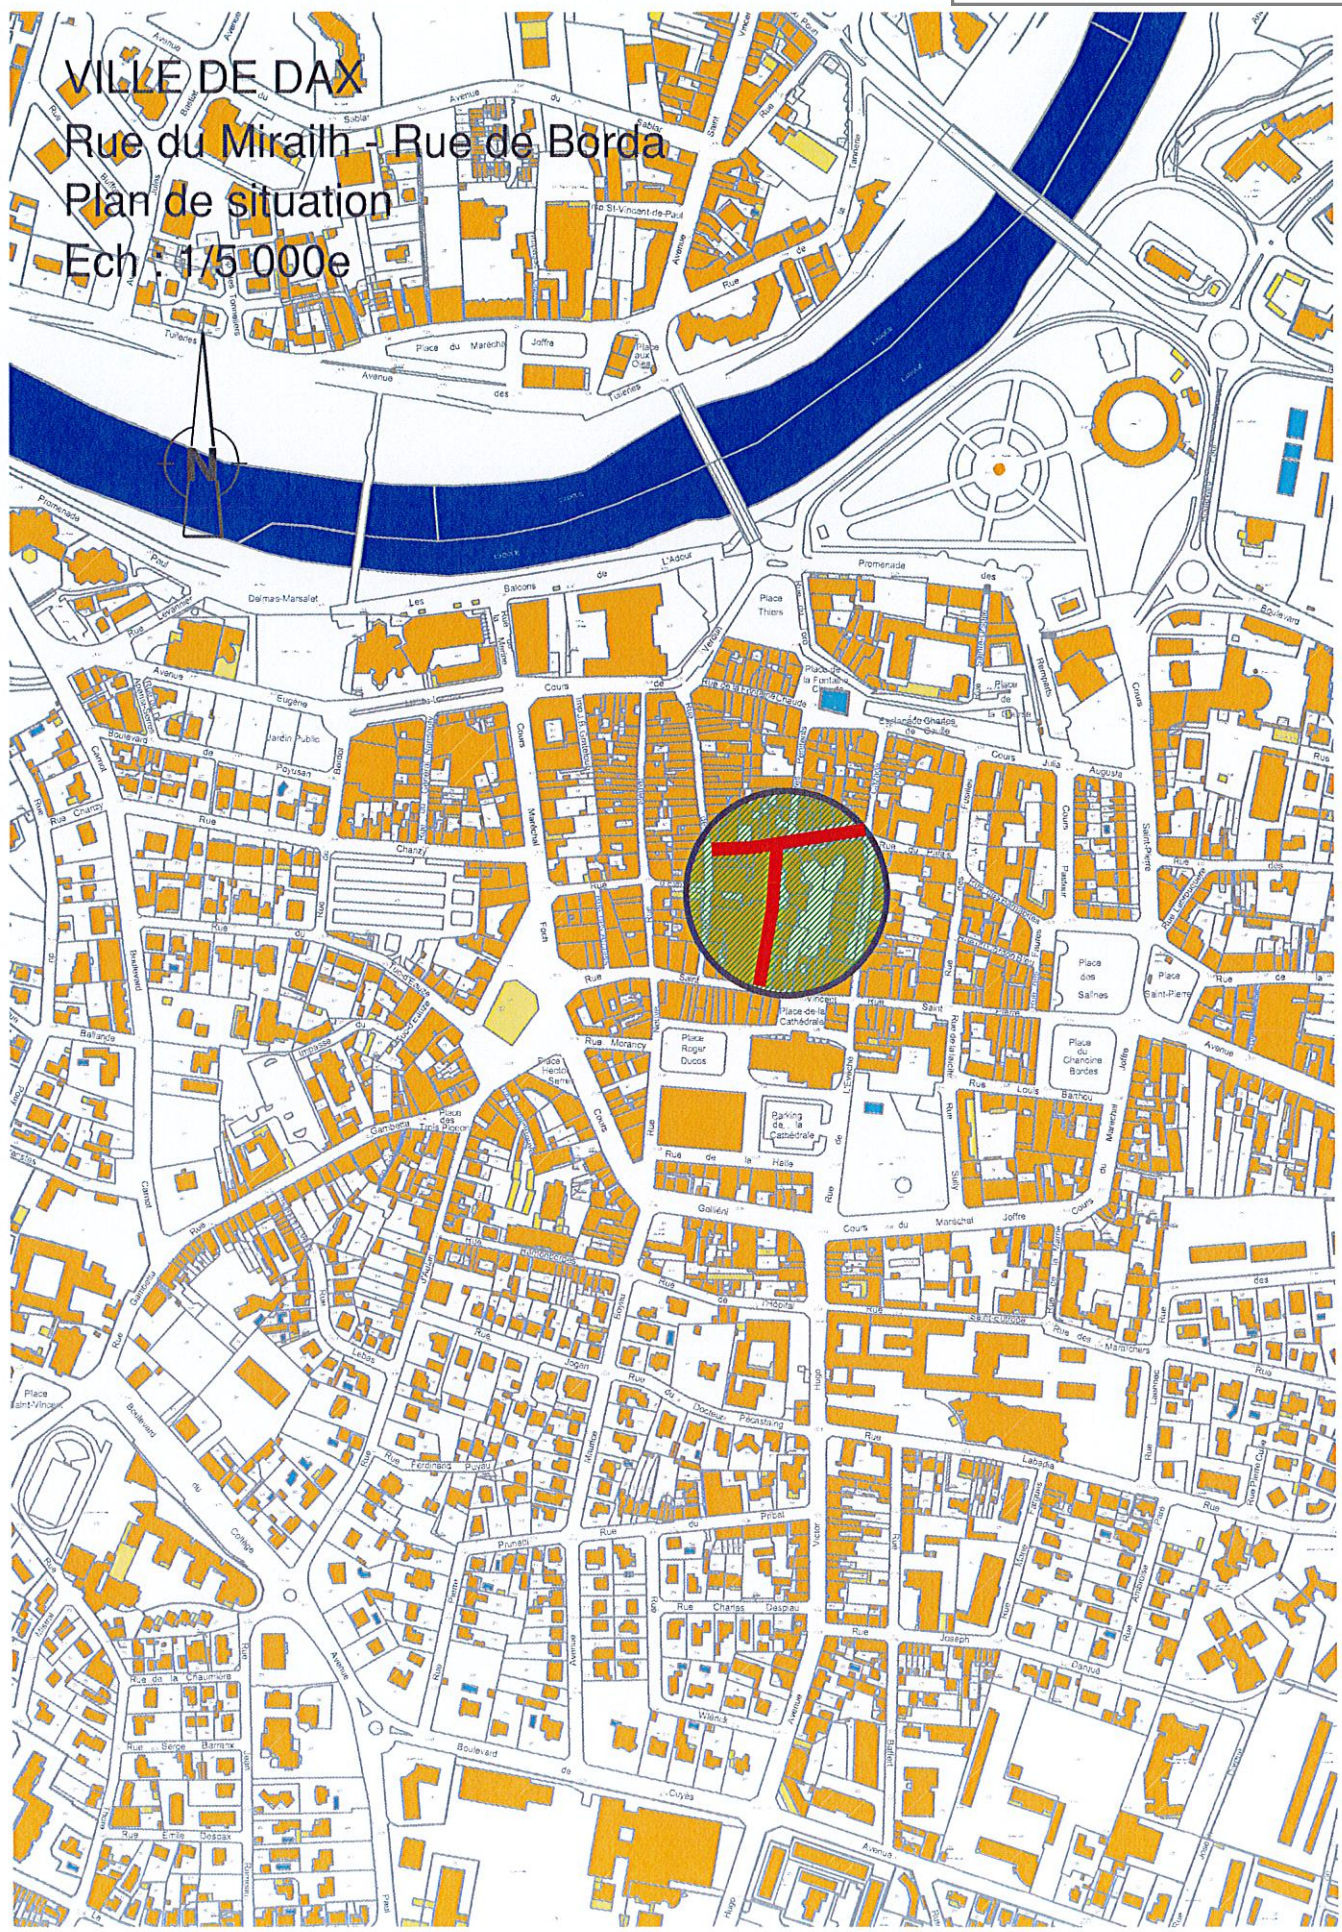

VILLE DE DAX
Rue de la Halle - Rue Neuve
Plan de situation
Ech. : 1/5 000e

VILLE DE DAX
Rue du Mirailh - Rue de Borda
Plan de situation
Ech : 1/5 000e