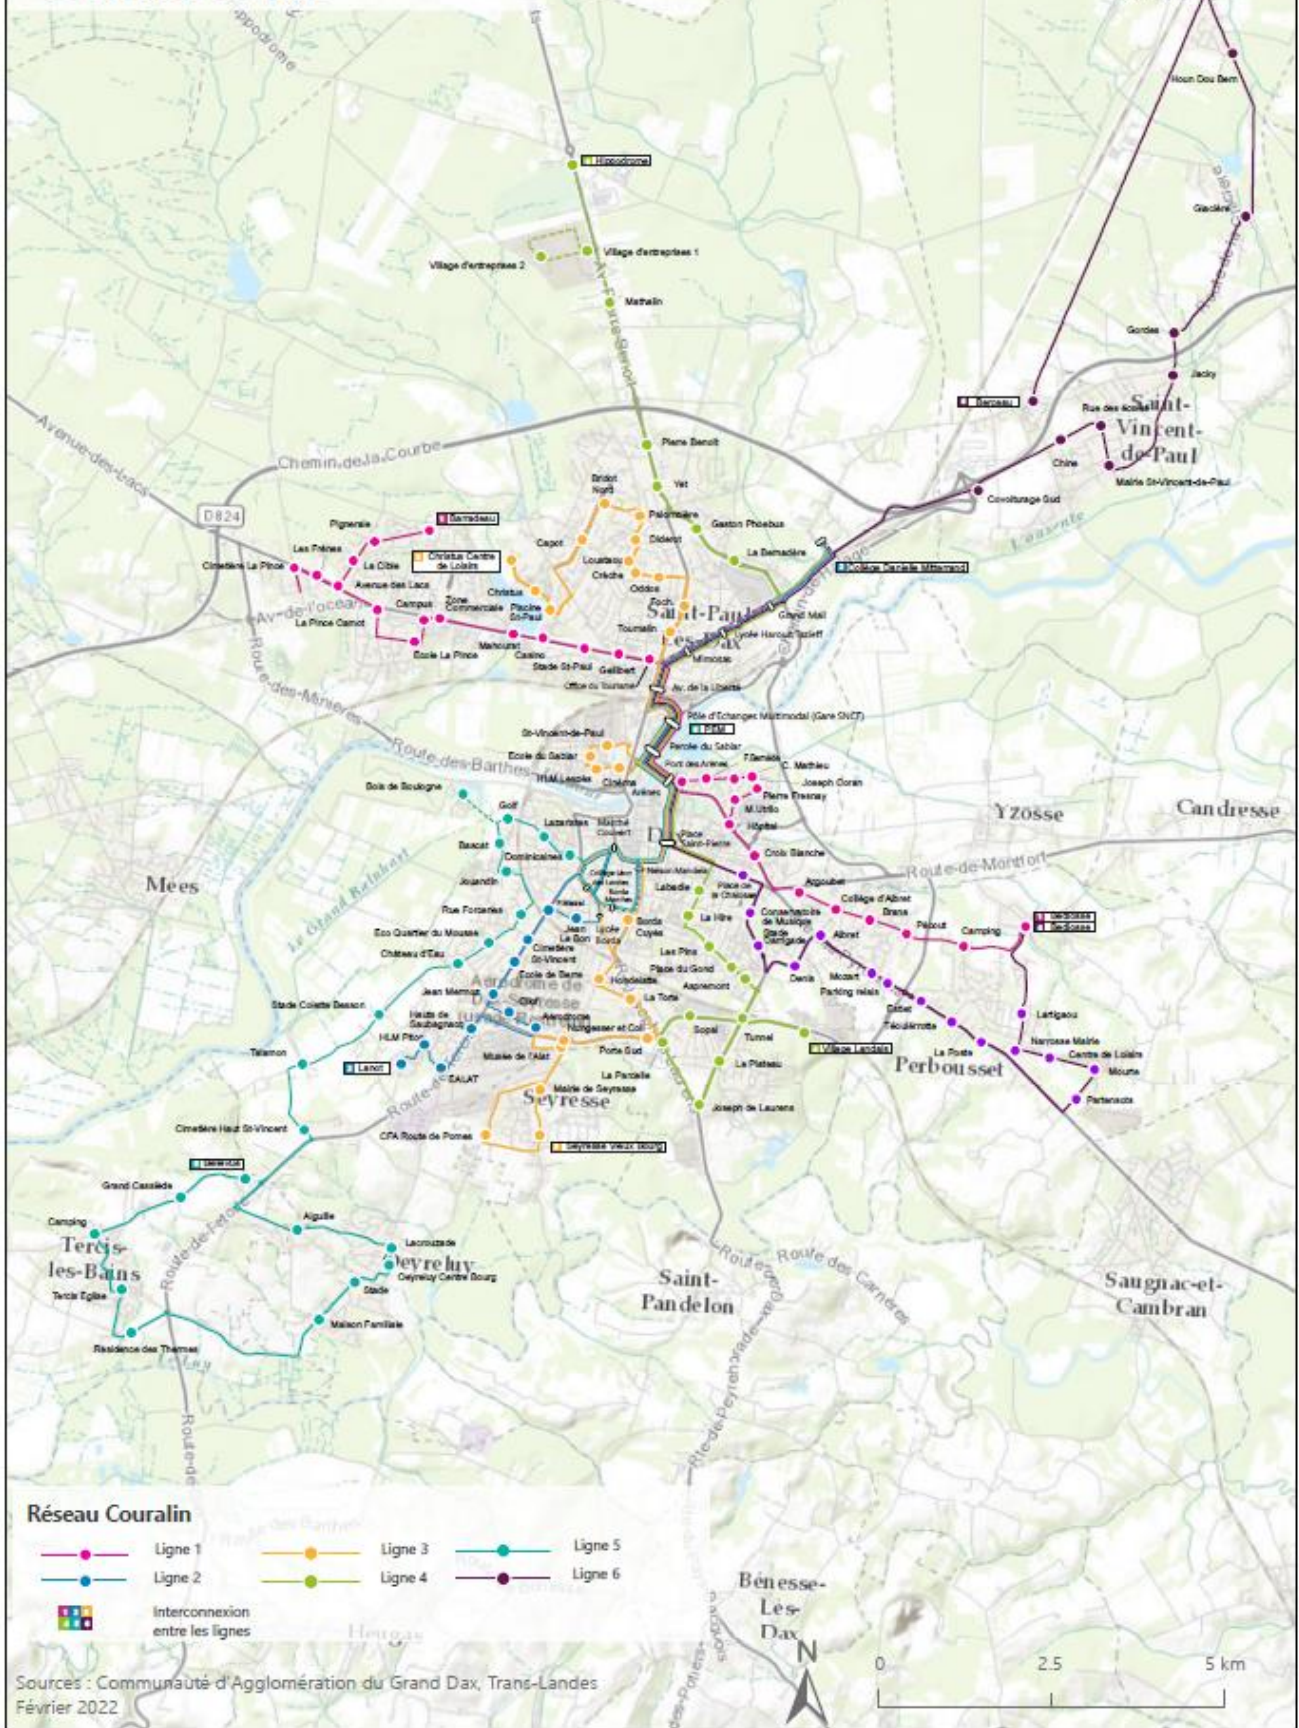

## Réseau Couralin

- Ligne 1
- Ligne 2
- Ligne 3
- Ligne 4
- Ligne 5
- Ligne 6
- Interconnexion entre les lignes

## Lignes périphériques sur réservation

- Ligne A
- Ligne B
- Ligne C
- Ligne D
- Ligne E
- Ligne F
- Ligne G

- Navette Viterville Chalosse
- Navette Viterville Fontaine Chaude
- Navette Viterville La Torte
- Points d'arrêt du transport de substitution

## Réseau Couralin

- Ligne 1
  - Ligne 2
  - Ligne 3
  - Ligne 4
  - Ligne 5
  - Ligne 6
- Interconnexion entre les lignes

0 2.5 5 km