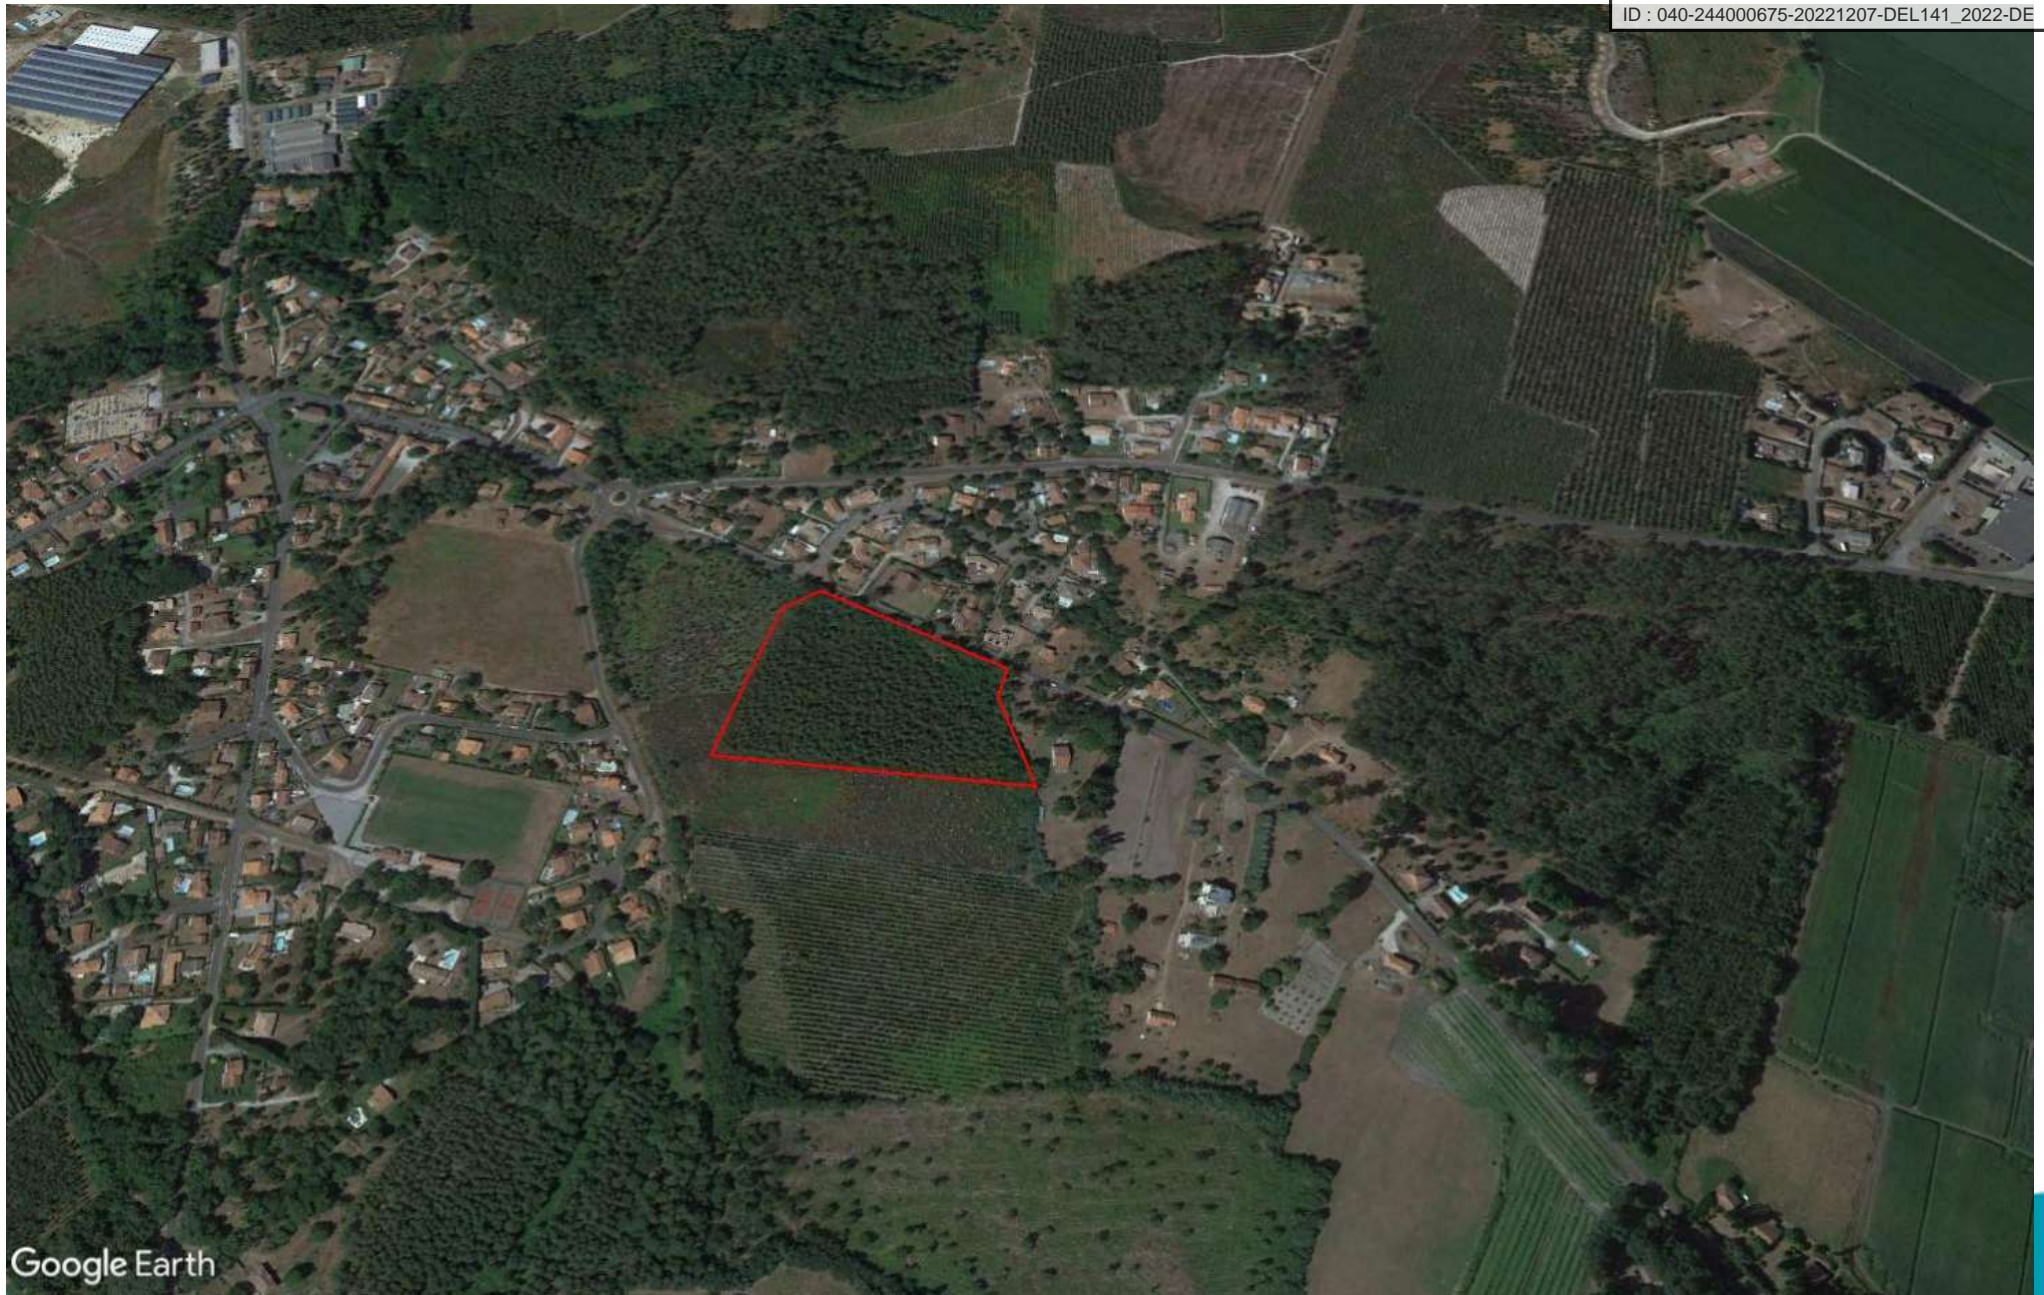

Localisation : parcelle cadastrée section AL N°53 Commune de HERM

Envoyé en préfecture le 13/12/2022

Reçu en préfecture le 13/12/2022

Affiché/Publié le 13/12/2022

ID : 040-244000675-20221207-DEL141_2022-DE

Google Earth

GRAND DAX
AGGLOMÉRATION