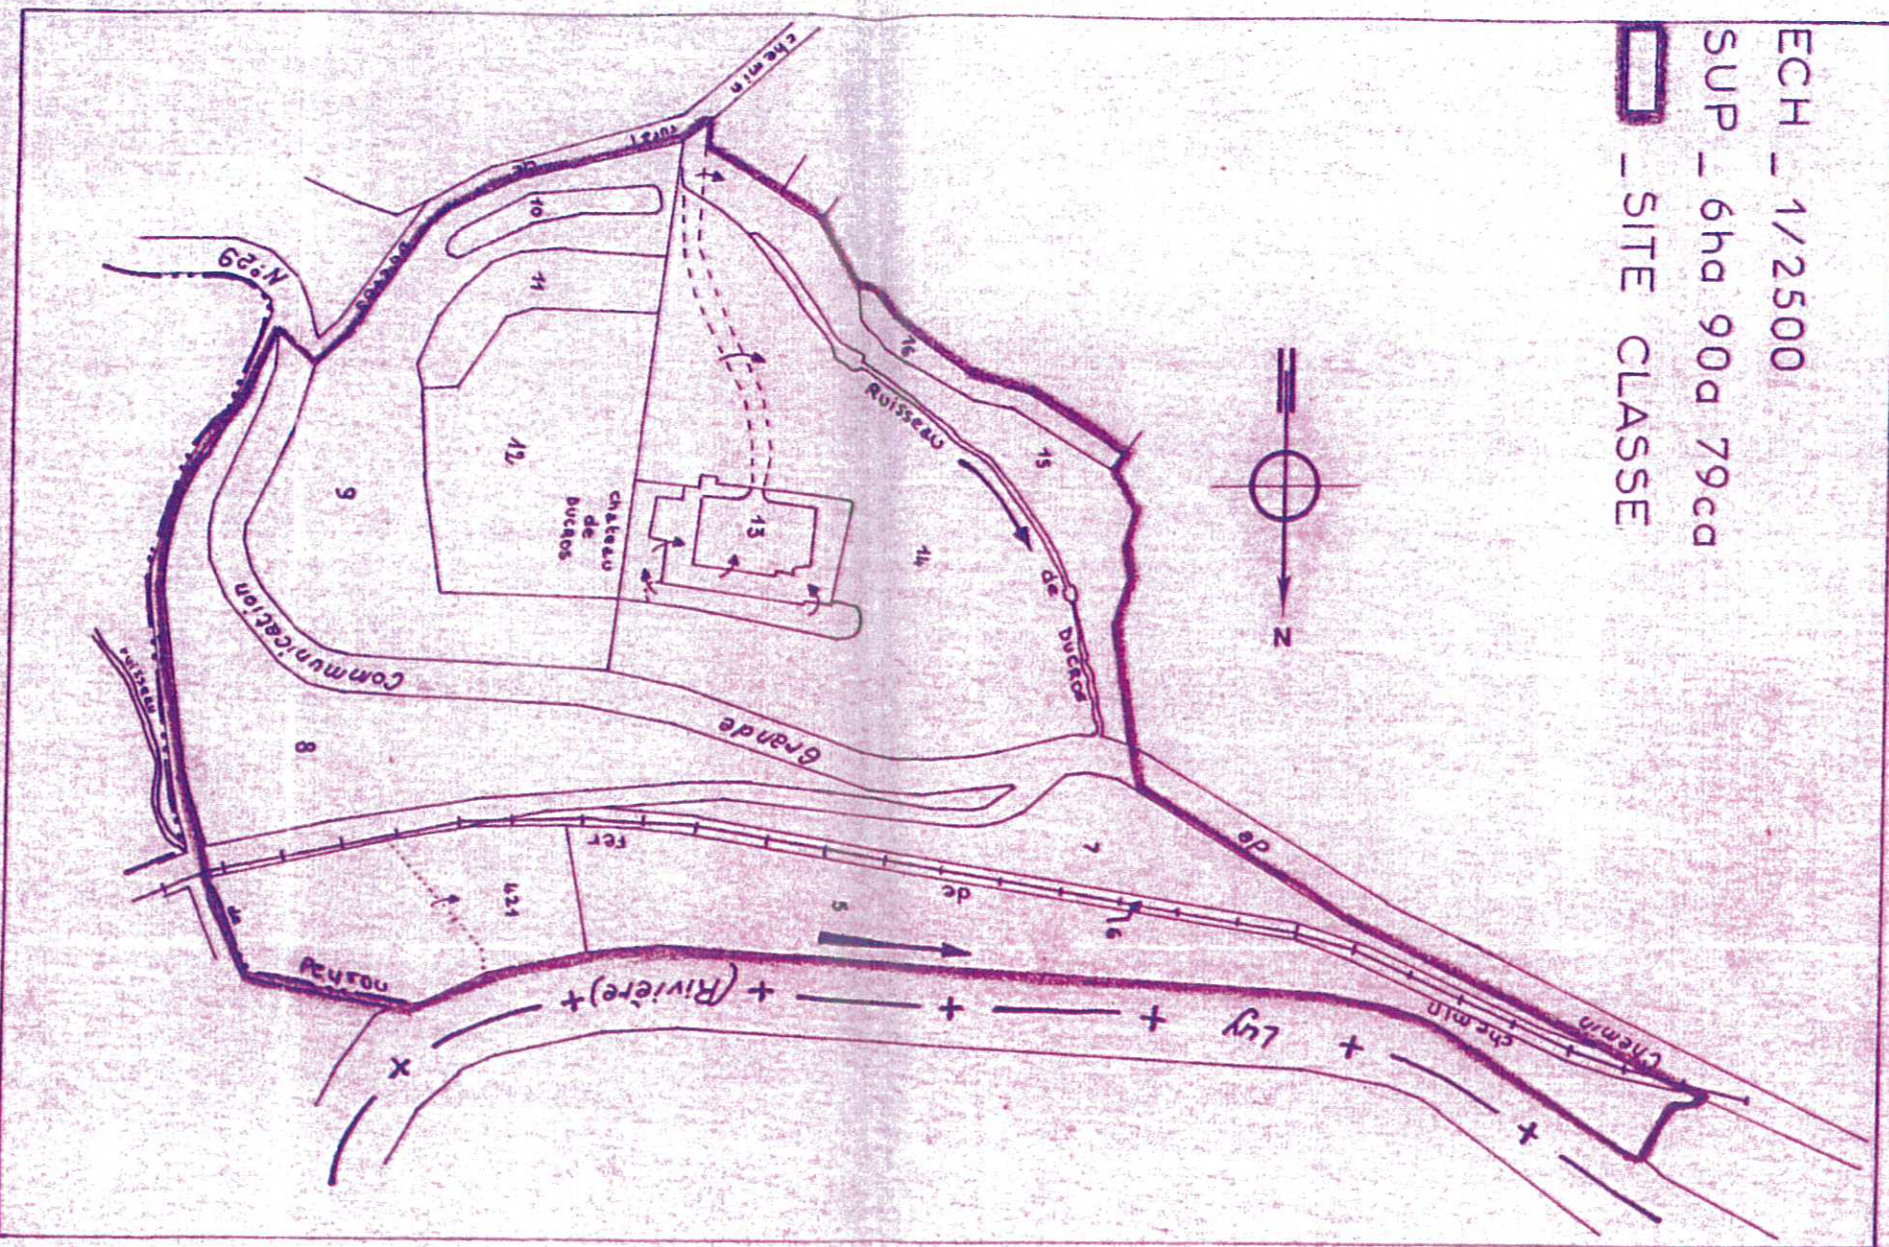

40. LANDES
SAINT PANDELON

ARRONDI DAX
CANTON DAX

LE CHATEAU DES EVEQUES

MICHELIN LU TOURS - CARTE N° 33 - V.F. n° 3.

ECH - 1/2500

SUP - 6ha 90a 79ca

□ - SITE CLASSE

Est classé parmi les sites du département des LANDES l'ensemble formé sur la commune de SAINT PANDELON par le château des Evêques et ses abords, comprenant les parcelles cadastrales suivantes: 5, 7 à 16 inclus et 421 section B 1 du cadastre de SAINT PANDELON ainsi que le C.G.C. n°29 et le chemin vicinal situés à l'intérieur de la délimitation.

ARRÊTÉ DU 22 AOÛT 1973.