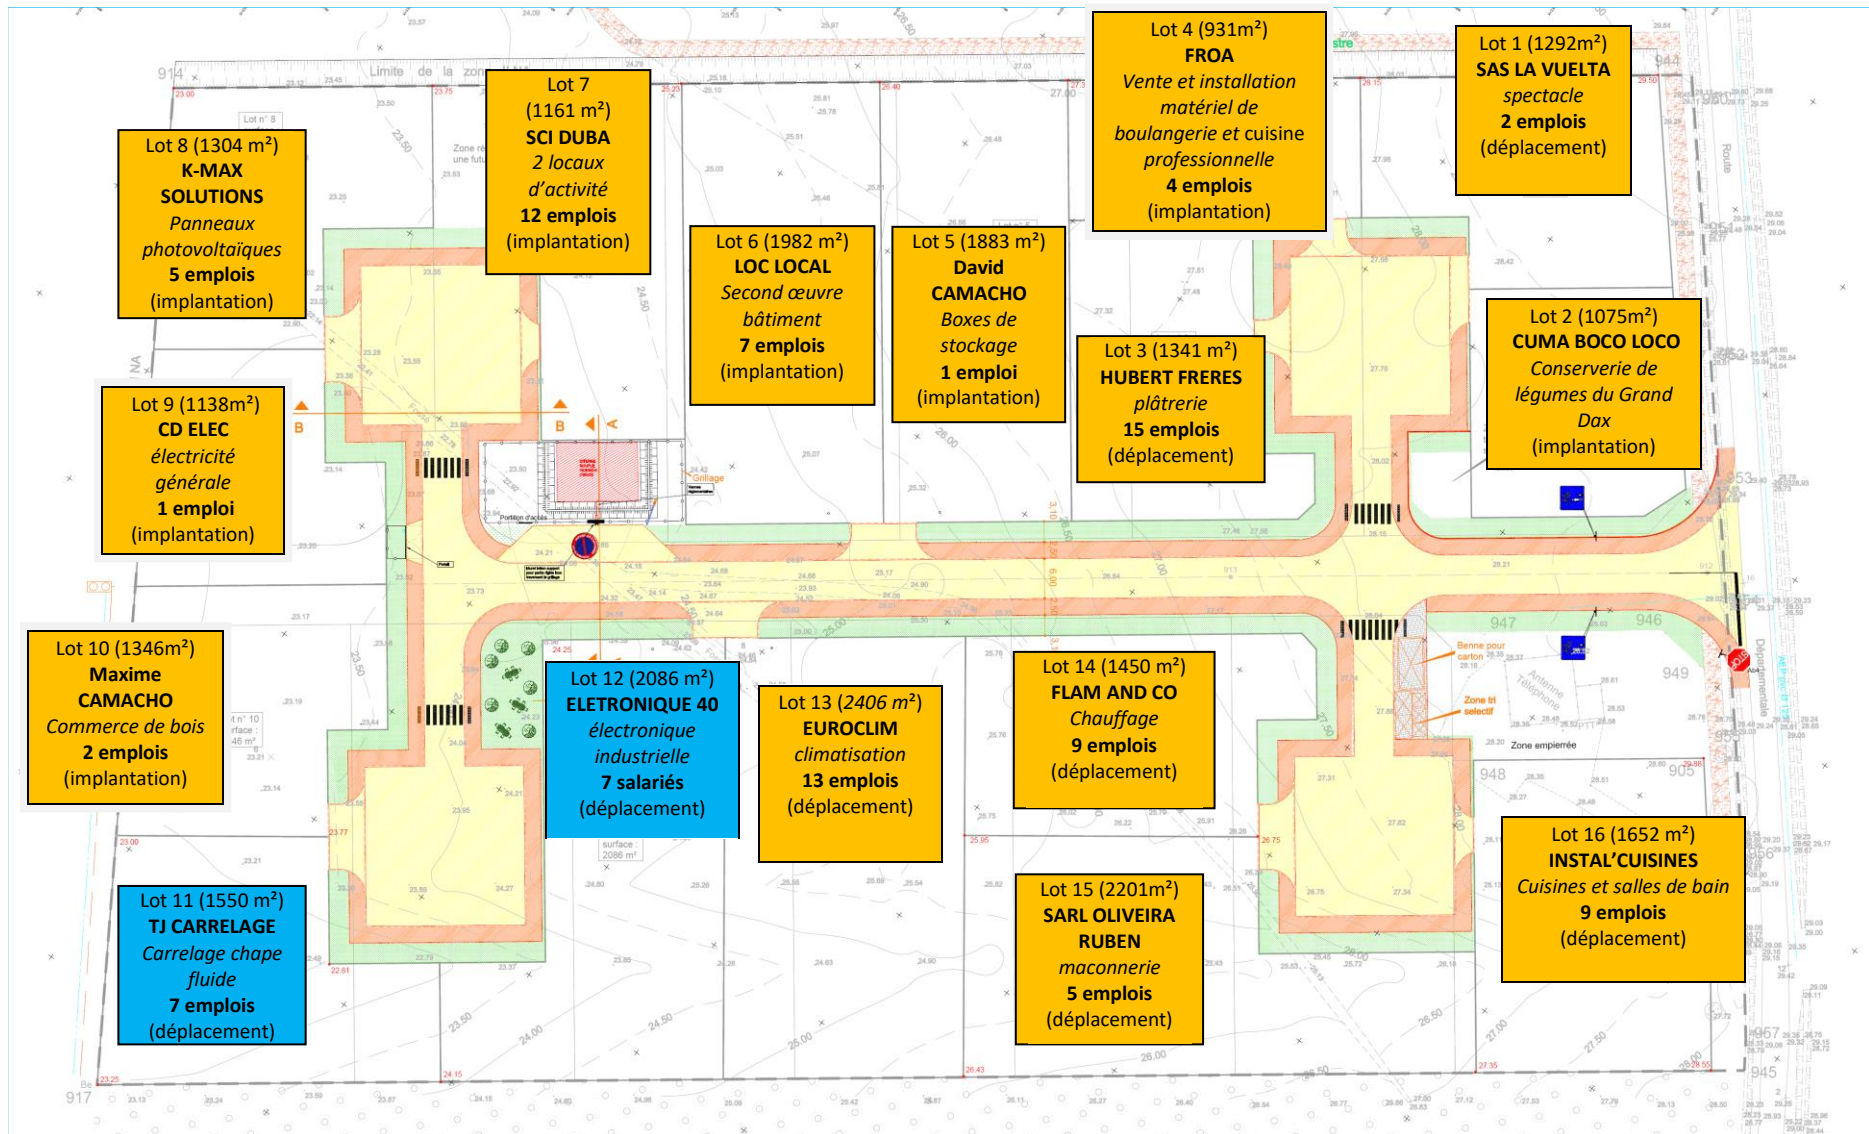

Pôle économique de Téthieu - 16 lots
(impasse des Gravières)

maj 02/04/2024

Accusé de réception en préfecture
040-24400675-20240523-20240522-19-DE
Date de télétransmission : 28/05/2024
Date de réception préfecture : 28/05/2024

Terrain réservé

Terrain en cours de vente
(validé en conseil
communautaire) ou vendu