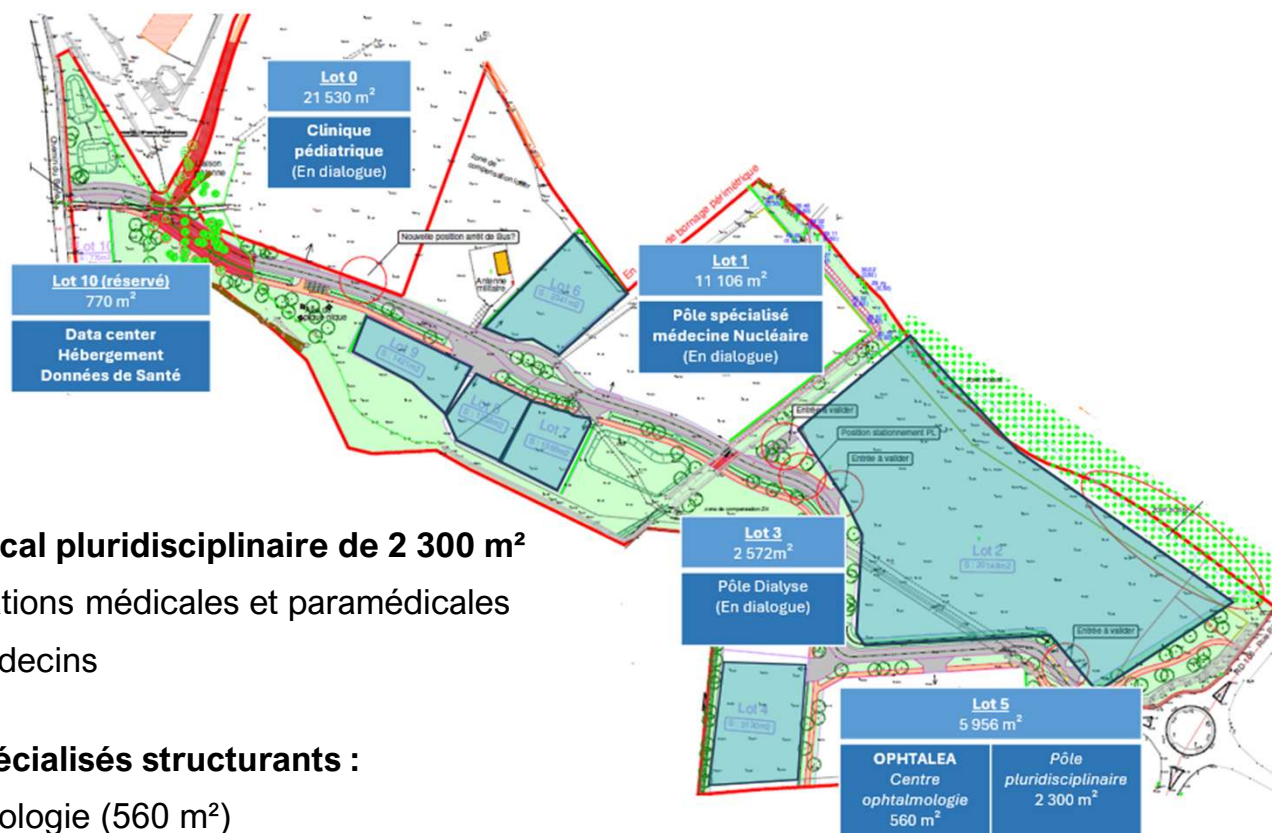

2026-2027

ZAE Narrosse 2 - 7 ha en 10 lots
4 M€ HT de travaux du Grand Dax
Pôle Santé et e-santé

OFFRE DE SERVICES

-  Accompagnement durant toutes les phases de votre projet
-  Aide à la recherche de financements
-  Architecte-conseil pour votre projet d'aménagement
-  Très haut débit par fibre optique
-  Signalétique du pôle économique
-  Entretien des espaces verts
-  Accès à un réseau de partenaires et d'entreprises
-  Charte environnementale des pôles économiques

- Un pôle médical pluridisciplinaire de 2 300 m²**
 - ✓ Consultations médicales et paramédicales
 - ✓ SOS Médecins
- Des pôles spécialisés structurants :**
 - ✓ Ophtalmologie (560 m²)
 - ✓ Pédiatrie (en dialogue)
 - ✓ Médecine nucléaire (en dialogue)
 - ✓ Data center certifié Hébergement de Données de Santé
- 6 lots actuellement disponibles à la commercialisation**